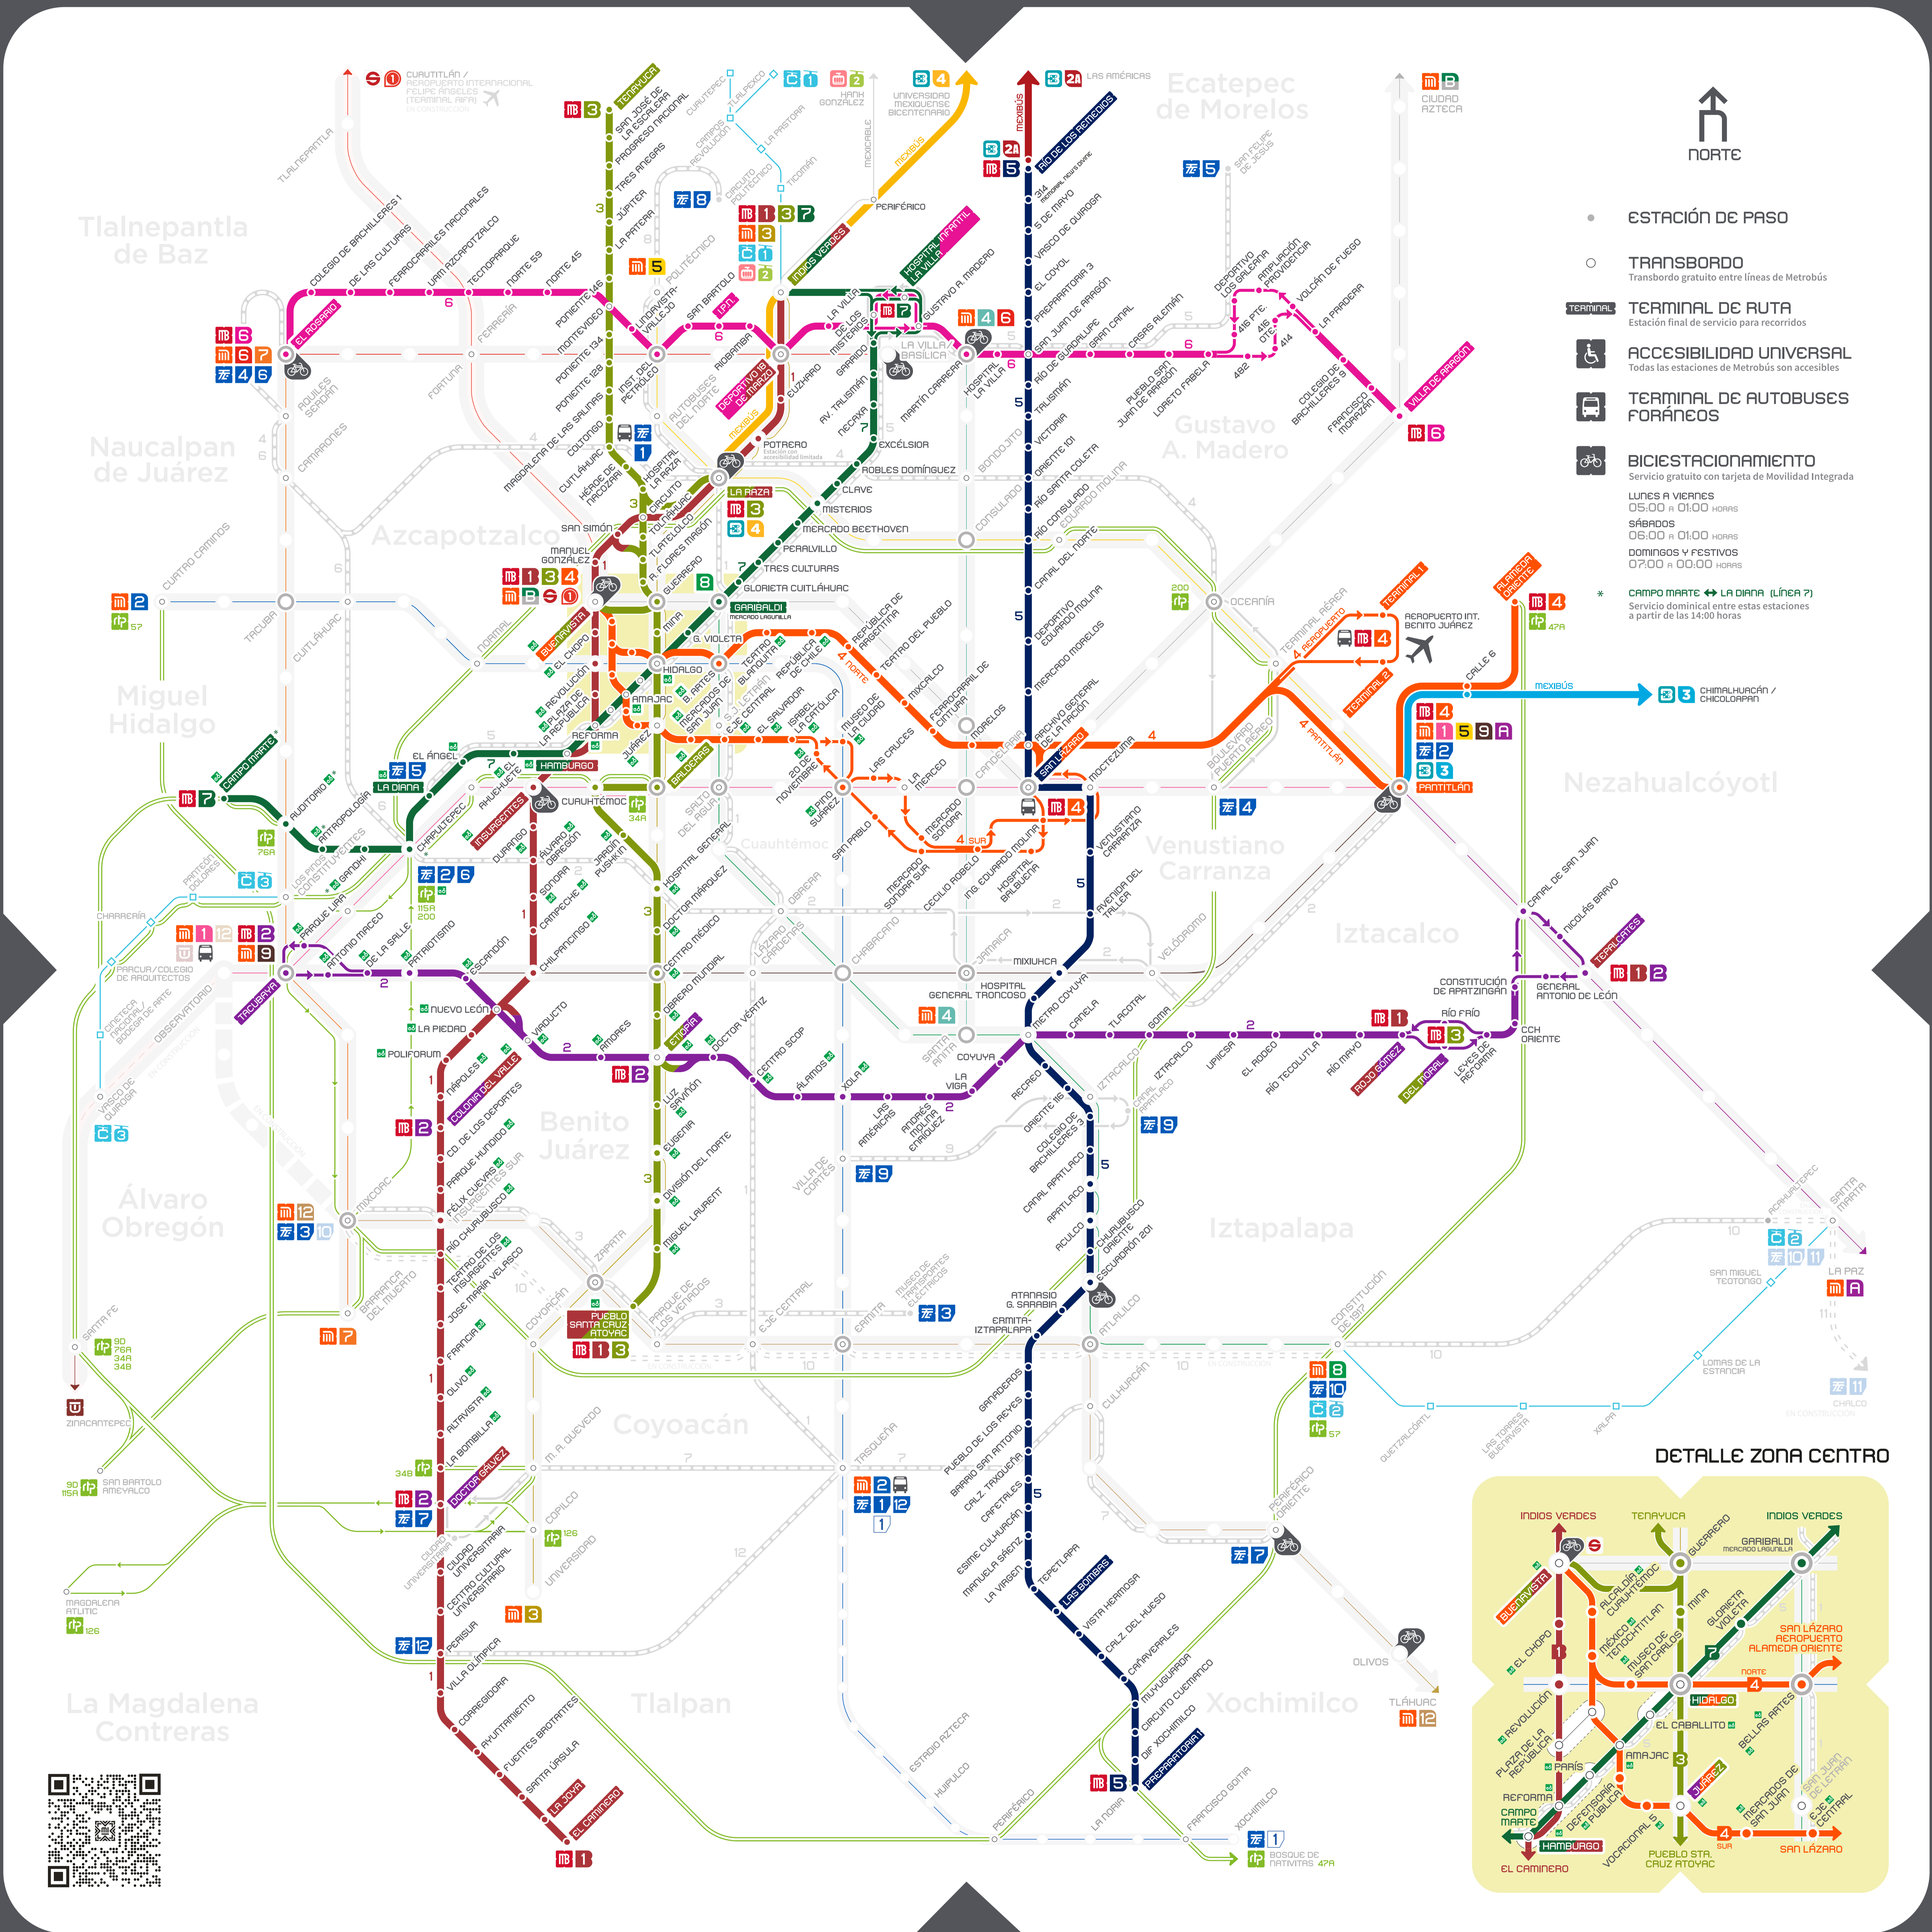

MOVILIDAD INTEGRADA DE LA CIUDAD DE MÉXICO

UNA CIUDAD, UN SISTEMA

METROBÚS

- ESTACIÓN DE PASO
 - TRANSBORDO
 - TERMINAL
 - ♿ ACCESIBILIDAD UNIVERSAL
 - 🚌 TERMINAL DE AUTOBUSES FORÁNEOS
 - 🚲 BICICESTACIONAMIENTO
- Transbordo gratuito entre líneas de Metrobús.
 Estación final de servicio para recorridos.
 Todas las estaciones de Metrobús son accesibles.
 Servicio gratuito con tarjeta de Movilidad Integrada.
 LUNES A VIERNES 05:00 a 01:00 HORAS
 SÁBADOS 06:00 a 01:00 HORAS
 DOMINGOS Y FESTIVOS 07:00 a 00:00 HORAS
- * CAMPO MARTE ↔ LA DIANA (LÍNEA 7)
 Servicio dominical entre estas estaciones a partir de las 14:00 horas